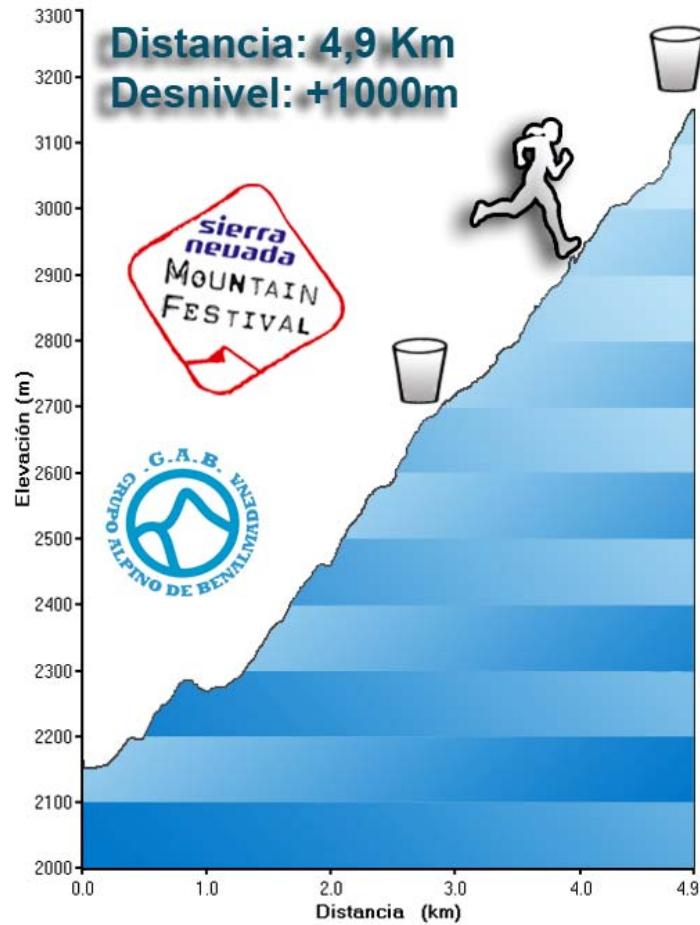

NOTA INFORMATIVA:

Tras reuniones mantenidas con la Consejería de Medio Ambiente y parque Nacional de Sierra Nevada nos vemos obligados a realizar **cambios** de última hora en las **rutas publicadas en Km Vertical y Carrera por montaña**, estos cambios son significativos en la Carrera por montaña y poco significativos en el Km Vertical. Los perfiles y rutas para el III Sierra Nevada Mountain Festival serán los publicados en este documento. **Kilómetro Vertical (Sábado 14/07).**

III Sierra Nevada Mountain Festival. 14 y 15 Julio Campeonato de España Carrera Vertical 2012

Carrera por montaña (Domingo 15/07):

Leyenda

Control 1		N37 04.581 W3 23.725
Control 2/6 -A		N37 03.713 W3 23.016
Control 3		N37 03.529 W3 23.346
Control 4, Avit		N37 02.972 W3 22.280
Control 5		N37 03.454 W3 22.326
Control 7		N37 04.272 W3 23.276
Control 8		N37 03.866 W3 22.398
Control 9, Avit		N37 04.473 W3 23.086
SALIDA / META		N37 05.618 W3 23.985

III Sierra Nevada Mountain Festival. 14 y 15 Julio Campeonato de España Carrera Vertical 2012

Carrera por montaña JUNIOR Y CADETE (Domingo 15/07):