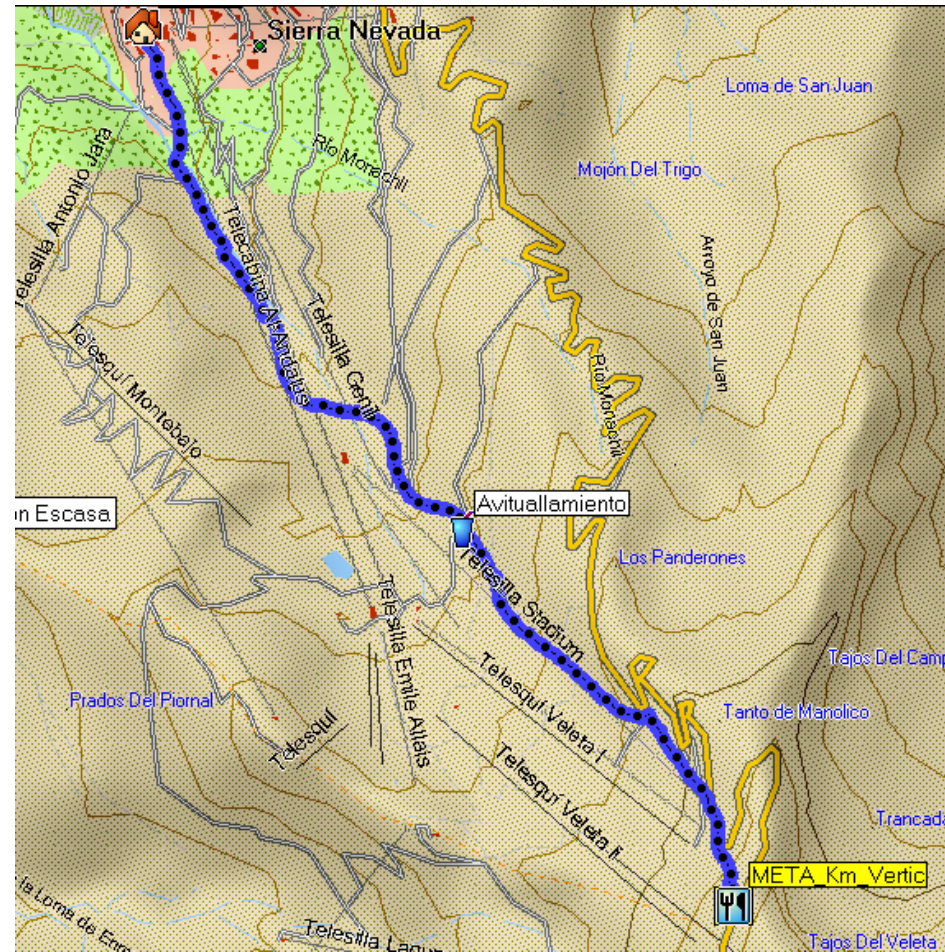

NOTA INFORMATIVA:

Tras reuniones mantenidas con la Consejería de Medio Ambiente y parque Nacional de Sierra Nevada nos vemos obligados a realizar **cambios** de última hora en las **rutas publicadas en Km Vertical y Carrera por montaña**, estos cambios son significativos en la Carrera por montaña y poco significativos en el Km Vertical. Los perfiles y rutas para el III Sierra Nevada Mountain Festival serán los publicados en este documento. **Kilómetro Vertical (Sábado 14/07).**

III Sierra Nevada Mountain Festival. 14 y 15 Julio Campeonato de España Carrera Vertical 2012

Carrera por montaña (Domingo 15/07):

Leyenda

Control 1		N37 04.581 W3 23.725
Control 2/6 -A		N37 03.713 W3 23.016
Control 3		N37 03.529 W3 23.346
Control 4, Avit		N37 02.972 W3 22.280
Control 5		N37 03.454 W3 22.326
Control 7		N37 04.272 W3 23.276
Control 8		N37 03.866 W3 22.398
Control 9, Avit		N37 04.473 W3 23.086
SALIDA / META		N37 05.618 W3 23.985