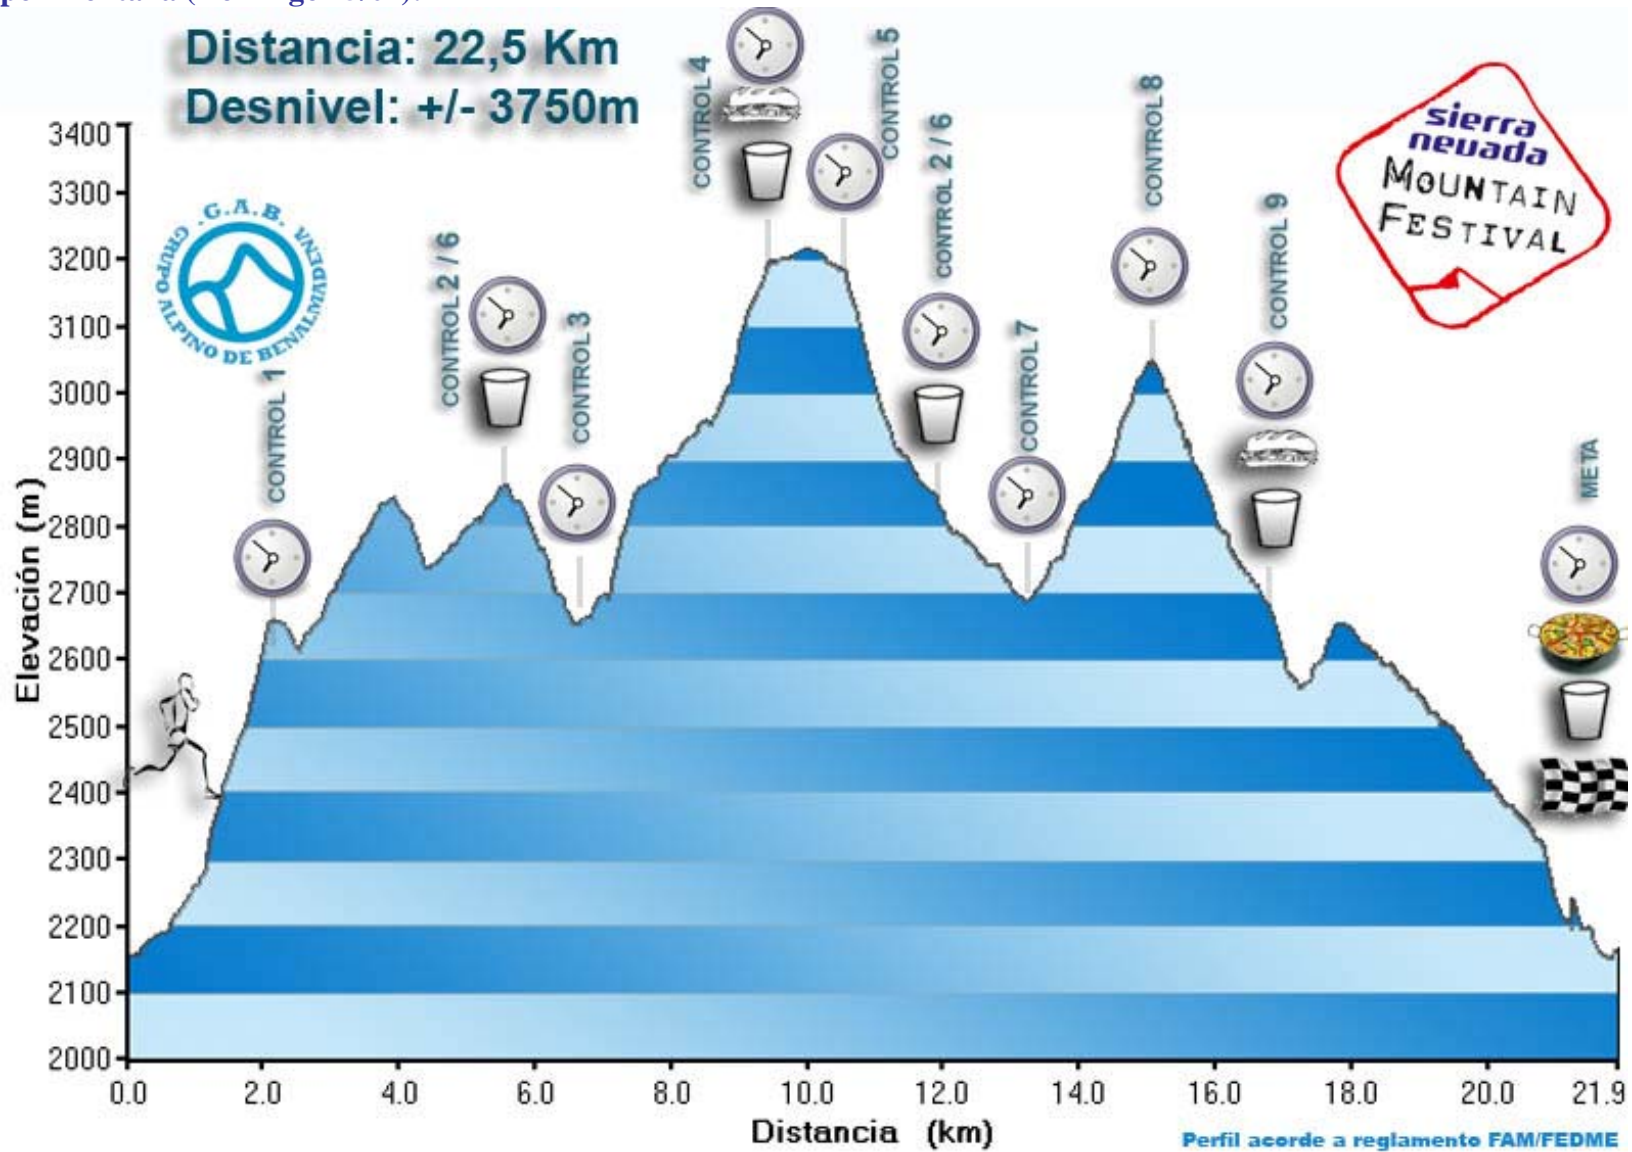

NOTA INFORMATIVA:

Tras reuniones mantenidas con la Consejería de Medio Ambiente y parque Nacional de Sierra Nevada nos vemos obligados a realizar **cambios** de última hora en las **rutas publicadas en Km Vertical y Carrera por montaña**, estos cambios son significativos en la Carrera por montaña y poco significativos en el Km Vertical. Los perfiles y rutas para el III Sierra Nevada Mountain Festival serán los publicados en este documento. **Kilómetro Vertical (Sábado 14/07).**

III Sierra Nevada Mountain Festival. 14 y 15 Julio Campeonato de España Carrera Vertical 2012

Carrera por montaña (Domingo 15/07):

Leyenda

Control 1		N37 04.581 W3 23.725
Control 2/6 -A		N37 03.713 W3 23.016
Control 3		N37 03.529 W3 23.346
Control 4, Avit		N37 02.972 W3 22.280
Control 5		N37 03.454 W3 22.326
Control 7		N37 04.272 W3 23.276
Control 8		N37 03.866 W3 22.398
Control 9, Avit		N37 04.473 W3 23.086
SALIDA / META		N37 05.618 W3 23.985

III Sierra Nevada Mountain Festival. 14 y 15 Julio Campeonato de España Carrera Vertical 2012

Carrera por montaña JUNIOR Y CADETE (Domingo 15/07):