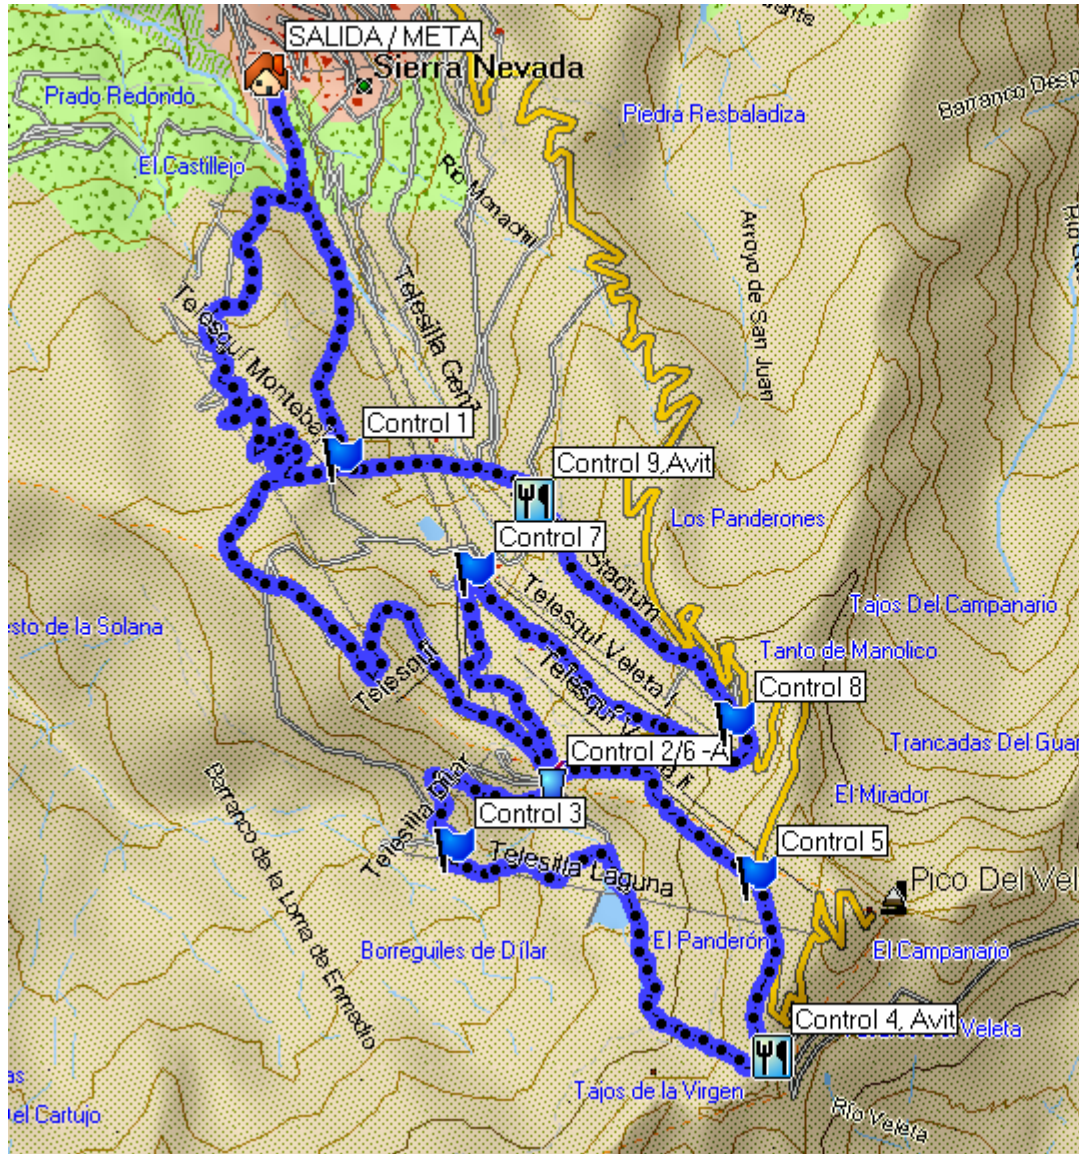

NOTA INFORMATIVA:

Tras reuniones mantenidas con la Consejería de Medio Ambiente y parque Nacional de Sierra Nevada nos vemos obligados a realizar **cambios** de última hora en las **rutas publicadas en Km Vertical y Carrera por montaña**, estos cambios son significativos en la Carrera por montaña y poco significativos en el Km Vertical. Los perfiles y rutas para el III Sierra Nevada Mountain Festival serán los publicados en este documento. **Kilómetro Vertical (Sábado 14/07).**

III Sierra Nevada Mountain Festival. 14 y 15 Julio Campeonato de España Carrera Vertical 2012

Carrera por montaña (Domingo 15/07):

Leyenda

Control 1		N37 04.581 W3 23.725
Control 2/6 -A		N37 03.713 W3 23.016
Control 3		N37 03.529 W3 23.346
Control 4, Avit		N37 02.972 W3 22.280
Control 5		N37 03.454 W3 22.326
Control 7		N37 04.272 W3 23.276
Control 8		N37 03.866 W3 22.398
Control 9, Avit		N37 04.473 W3 23.086
SALIDA / META		N37 05.618 W3 23.985

III Sierra Nevada Mountain Festival. 14 y 15 Julio Campeonato de España Carrera Vertical 2012

Carrera por montaña JUNIOR Y CADETE (Domingo 15/07):